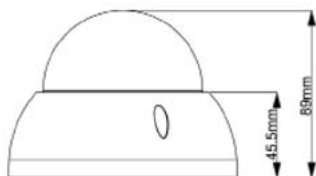

### ÓPTICA

- Óptica Varifocal 2.7~12mm
- Modo de enfoque -
- Ángulo de visión H: 99°~37°

### CARACTERÍSTICAS FÍSICAS

- Dimensiones Ø122mm×89mm
- Peso 0.45kg
- Material Metal

Para más información diríjase a [info@expofarm.es](mailto:info@expofarm.es) o llame al +34 93 819 91 23 o al +34 91 351 98 96